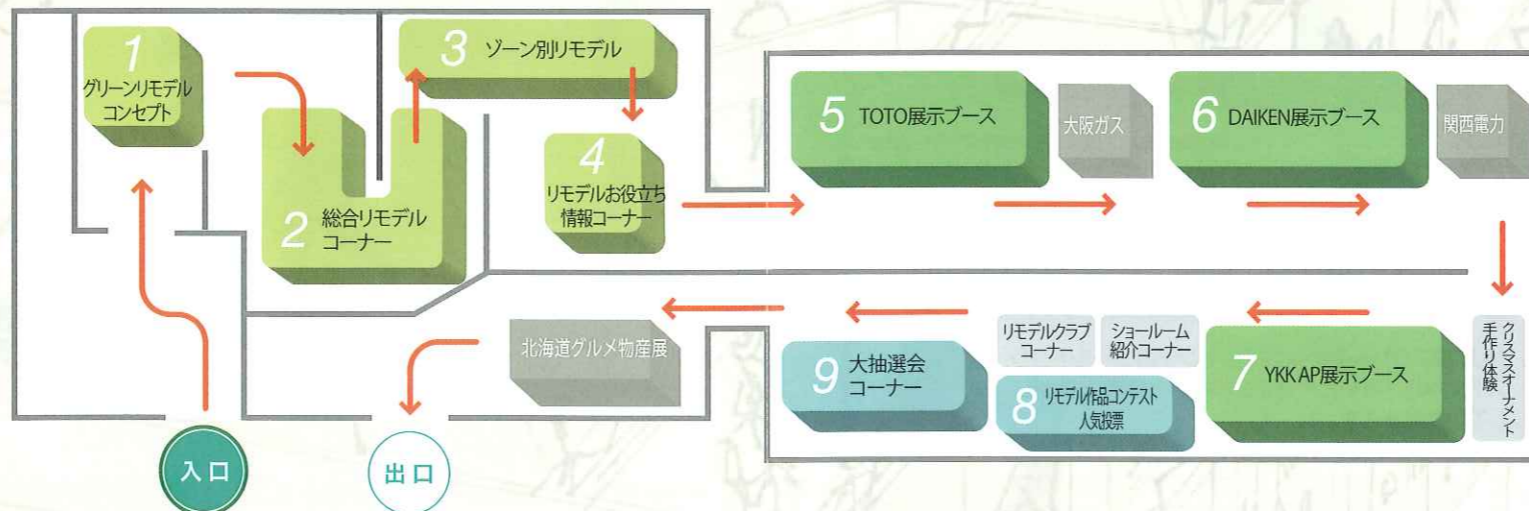

## 2 総合リモデル

実空間で、理想の暮らしを見つけましょう!

ご家族のライフスタイルに合わせた「MY BEST PLAN」を実大の間取り空間でご提案。その快適な暮らしをご実感ください。

### MYBESTPLAN

グリーンリモデルの理想的な住まい方を「MY BEST PLAN」としてご提案します。

- 戸建てA
- 戸建てB
- マンション

## 3 ゾーン別リモデル

Before→Afterで、快適さの違いを比べてください。

「MY BEST PLAN」を部屋ごとに分け、さらにBefore→Afterで比較。身近な空間で、快適さの違いをお確かめください。

- エントランス
- リビング
- キッチン・ダイニング
- バス・洗面
- トイレ

# グリーンリモデルフェア会場 見どころMAP