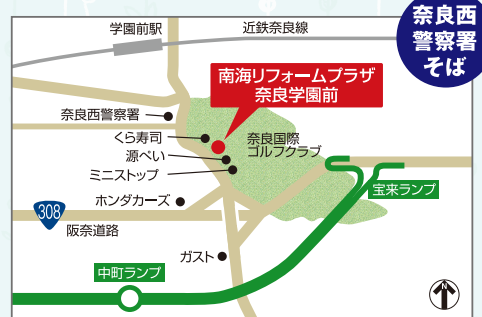

クイズに答えて大抽選会に挑戦!
素敵な賞品をGET!

クイズにご参加いただき、アンケート記入にご協力いただいたお客様限定で抽選会にご参加いただけます。詳細はウラ面へ!

eco 企画

手作りエコうちわ
を作ろう!!

他にも多数お楽しみ企画をご用意しております。

店舗面積 約 820㎡

奈良最大級の体感型ショールーム

建築士をはじめ、インテリアコーディネーターなどの住まいの専門家がお待ちしております。

体感型ショールーム
南海リフォームプラザ
見てさわって体感できる体感型ショールーム

南海リフォームプラザ・奈良学園前

0120-232-406

〒631-0052 奈良市中町1-87 営業時間:午前10時から午後6時(水曜日定休)

奈良西警察署
そば

ホームページも Check!

検索サイトで簡単アクセス

南海のリフォーム